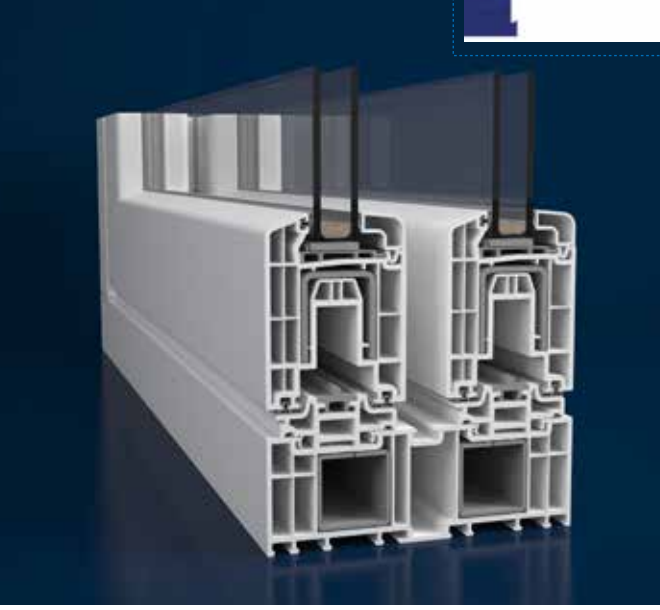

BIRAKIN, GÖRÜŞ AÇINIZ

SÜRME

Sürme içinde yer alan birçok profil ve yardımcı malzemeler, izolasyon hedeflenerek özel olarak tasarlanmıştır ve birleşim yerlerindeki alın kapatma / alın birleştirme profillerine, TPE conta dahil edilerek izolasyon artırılmıştır. Sistemde; sürme kasa, sürme pervaz kasa, sürme kasa sineklikli, üç ray kasa, sabit sürme kasa ve sabit sürme pervaz kasa kullanımı ile birçok çözüm bulunmaktadır. Bu sistemde üretilen pencere ve kapı detayına göre, sistem içindeki iki farklı sürme kanat profil (3 odacıklı) seçeneği yer alır. Sürme Sistemi, yardımcı profiller kullanılarak Zendow ve Everest Max Sistemleri ile de kombine edilebilmektedir. Ayrıca, alüminyum alın kapatma ve alın birleştirme profilleri ile rüzgara karşı mukavemet de artırılarak, daha geniş boyutlarda doğrama imalatı yapma olanağı sağlanır. Sürme kasa çift kanat hareketli veya sabit sürme kasa uygulamalarında, alt-üst ve yan kısımlarında fiks bölümler oluşturulabilir. Sistemde yer alan tüm profiller, TS 5358 EN 12608'e uygundur.

Özgür Bir Yaşamı
Tercih Edenlere

 SÜRME

 HS76 SÜRME

EGEPEN DECEUNINCK SÜRME SİSTEMLERİ
İLE EVLER DAHA FERAH VE DAHA ÖZGÜR!

deceuninck

DAHA DA GENİŞLESİN!

HS76 SÜRME

Hebeschiebe 76 / Contalı Sürme Sistemi'nin tasarımında, hem profillerde hem de detaylarda izolasyon kavramı ön planda tutulmuştur. Kanatlar 76 mm genişliğinde ve 4 odacıklıdır. Kanatlarda yüksek atalet moment değerine sahip destek sacı kullanımı ile geniş açıklıklarda doğramalar yapılabilmektedir. Alt kasa olarak, hem alüminyum kasa hem de PVC kasa kullanma imkânı bulunmaktadır. Sistemde özel contalar kullanılarak, sisteme mükemmel izolasyon kazandırılması amaçlanmıştır. Sistemde ayrıca, 45 mm kalınlığa kadar cam uygulaması yapılabilmektedir. Hebeschiebe 76 / Contalı Sürme Sistemi ile renk konusunda da Egepen Deceninck'in zengin deneyiminden yararlanarak her zevke uygun çözümler sunulmaktadır.