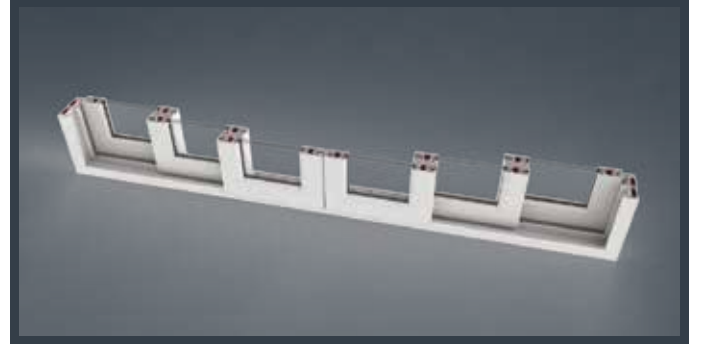

BIRAKIN, GÖRÜŞ AÇINIZ

SÜRME

Sürme içinde yer alan birçok profil ve yardımcı malzemeler, izolasyon hedeflenerek özel olarak tasarlanmıştır ve birleşim yerlerindeki alın kapatma / alın birleştirme profillerine, TPE conta dahil edilerek izolasyon artırılmıştır. Sistemde; sürme kasa, sürme pervaz kasa, sürme kasa sineklikli, üç ray kasa, sabit sürme kasa ve sabit sürme pervaz kasa kullanımı ile birçok çözüm bulunmaktadır. Bu sistemde üretilen pencere ve kapı detayına göre, sistem içindeki iki farklı sürme kanat profil (3 odacıklı) seçeneği yer alır. Sürme Sistemi, yardımcı profiller kullanılarak Zendow ve Everest Max Sistemleri ile de kombine edilebilmektedir. Ayrıca, alüminyum alın kapatma ve alın birleştirme profilleri ile rüzgara karşı mukavemet de artırılarak, daha geniş boyutlarda doğrama imalatı yapma olanağı sağlanır. Sürme kasa çift kanat hareketli veya sabit sürme kasa uygulamalarında, alt-üst ve yan kısımlarında fiks bölümler oluşturulabilir. Sistemde yer alan tüm profiller, TS 5358 EN 12608'e uygundur.

Özgür Bir Yaşamı
Tercih Edenlere

 SÜRME

 HS76 SÜRME

EGEPEN DECEUNINCK SÜRME SİSTEMLERİ
İLE EVLER DAHA FERAH VE DAHA ÖZGÜR!

deceuninck

DAHA DA GENİŞLESİN!

HS76 SÜRME

Hebeschiebe 76 / Contalı Sürme Sistemi'nin tasarımında, hem profillerde hem de detaylarda izolasyon kavramı ön planda tutulmuştur. Kanatlar 76 mm genişliğinde ve 4 odacıklıdır. Kanatlarda yüksek atalet moment değerine sahip destek sacı kullanımı ile geniş açıklıklarda doğramalar yapılabilmektedir. Alt kasa olarak, hem alüminyum kasa hem de PVC kasa kullanma imkânı bulunmaktadır. Sistemde özel contalar kullanılarak, sisteme mükemmel izolasyon kazandırılması amaçlanmıştır. Sistemde ayrıca, 45 mm kalınlığa kadar cam uygulaması yapılabilmektedir. Hebeschiebe 76 / Contalı Sürme Sistemi ile renk konusunda da Egepen Deceninck'in zengin deneyiminden yararlanarak her zevke uygun çözümler sunulmaktadır.