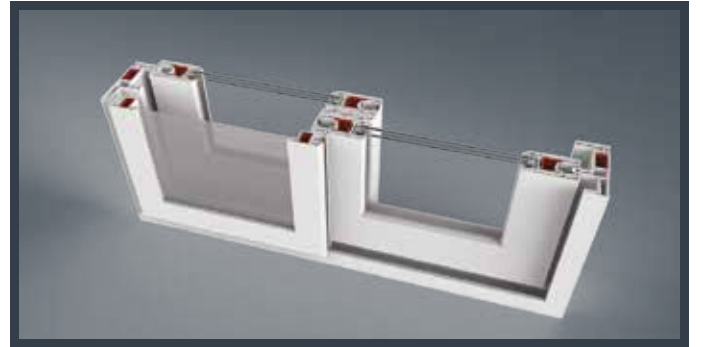

BIRAKIN, GÖRÜŞ AÇINIZ

SÜRME

Sürme içinde yer alan birçok profil ve yardımcı malzemeler, izolasyon hedeflenerek özel olarak tasarlanmıştır ve birleşim yerlerindeki alın kapatma / alın birleştirme profillerine, TPE conta dahil edilerek izolasyon artırılmıştır. Sistemde; sürme kasa, sürme pervaz kasa, sürme kasa sineklikli, üç ray kasa, sabit sürme kasa ve sabit sürme pervaz kasa kullanımı ile birçok çözüm bulunmaktadır. Bu sistemde üretilen pencere ve kapı detayına göre, sistem içindeki iki farklı sürme kanat profil (3 odacıklı) seçeneği yer alır. Sürme Sistemi, yardımcı profiller kullanılarak Zendow ve Everest Max Sistemleri ile de kombine edilebilmektedir. Ayrıca, alüminyum alın kapatma ve alın birleştirme profilleri ile rüzgara karşı mukavemet de artırılarak, daha geniş boyutlarda doğrama imalatı yapma olanağı sağlanır. Sürme kasa çift kanat hareketli veya sabit sürme kasa uygulamalarında, alt-üst ve yan kısımlarında fiks bölümler oluşturulabilir. Sistemde yer alan tüm profiller, TS 5358 EN 12608'e uygundur.

Özgür Bir Yaşamı
Tercih Edenlere

 SÜRME

 HS76 SÜRME

EGEPEN DECEUNINCK SÜRME SİSTEMLERİ
İLE EVLER DAHA FERAH VE DAHA ÖZGÜR!

deceuninck

DAHA DA GENİŞLESİN!

HS76 SÜRME

Hebeschiebe 76 / Contalı Sürme Sistemi'nin tasarımında, hem profillerde hem de detaylarda izolasyon kavramı ön planda tutulmuştur. Kanatlar 76 mm genişliğinde ve 4 odacıklıdır. Kanatlarda yüksek atalet moment değerine sahip destek sacı kullanımı ile geniş açıklıklarda doğramalar yapılabilmektedir. Alt kasa olarak, hem alüminyum kasa hem de PVC kasa kullanma imkânı bulunmaktadır. Sistemde özel contalar kullanılarak, sisteme mükemmel izolasyon kazandırılması amaçlanmıştır. Sistemde ayrıca, 45 mm kalınlığa kadar cam uygulaması yapılabilmektedir. Hebeschiebe 76 / Contalı Sürme Sistemi ile renk konusunda da Egepen Deceninck'in zengin deneyiminden yararlanarak her zevke uygun çözümler sunulmaktadır.